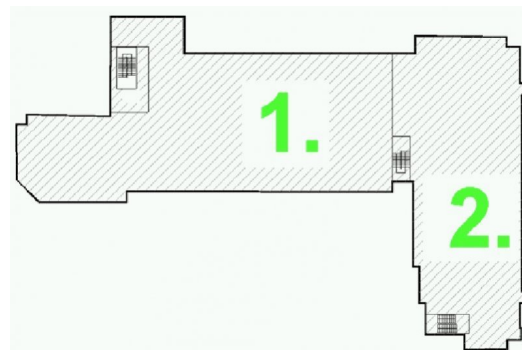

Standardowe wykończenie | Standard fit-out

- Klimatyzacja
  Air conditioning
- Podnoszone podłogi
  Raised floor
- Podwieszany sufit
  Suspended ceiling
- Okablowanie telefoniczne
  Telephone cabling
- Okablowanie komputerowe
  Computer cabling
- Okablowanie elektryczne
  Power cabling
- Czujniki dymu
  Smoke detectors
- Wykładzina
  Carpeting
- Podział powierzchni ściankami
  Wall partitioning
- Recepcja
  Reception
- Ochrona budynku
  Security
- Kable światłowodowe
  Fiber optics
- Kontrola dostępu do budynku
  Access control
- Uchylne okna
  Openable windows

Plan piętra | Floor plan

Dostępna powierzchnia | Available space

Piętro | Floor	Powierzchnia wolna | Vacant space	Czynsz | Rent	Dostępność | Availability
4	prosimy o kontakt | please contact us	prosimy o kontakt | please contact us	prosimy o kontakt | please contact us
6	prosimy o kontakt | please contact us	prosimy o kontakt | please contact us	prosimy o kontakt | please contact us
Razem | Total	po zalogowaniu | after login		

Kontakt | Contact

+48 22 167 04 00

Dodatkowe informacje
More information